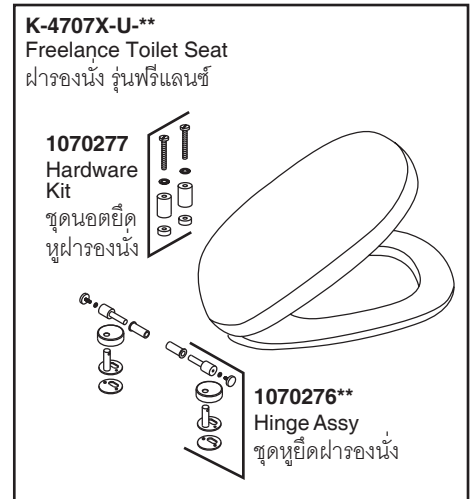

Model Toilet/รุ่น	Bowl/โถสุขภัณฑ์	Seat/ฝารองนั่ง
K-9307X-** (K-18132X-**)	K-19461K-**	K-4707X-U-**

\*\*Finish/color code must be specified when ordering.

\*\*ระบุรหัสสีวัสดุเคลือบผิว/สีในการสั่งซื้อผลิตภัณฑ์